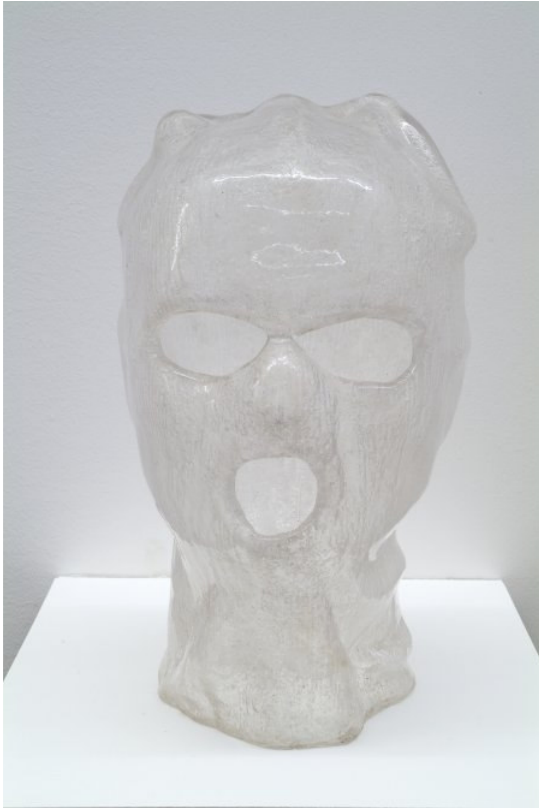

GALERIE  
MADONNA  
# FUST

---

NEWSLETTER | 09/2008 | JANUARY

---

---

**JÉRÔME LEUBA**

"blank Light" Ausstellungsraum klingental, basel  
vernissage: 2.2.2008, ab 18 uhr, Ausstellung: 3.2. - 2.3.2008  
opening: 2.2.2008, from 18 pm, exhibition: 3.2. - 2.3.2008

---

Der **Ausstellungsraum klingental** startet das Jahr mit „**blank Light**“ einer Zusammenarbeit zwischen den beiden Künstlern **Jérôme Leuba** und **Basim Magdy**. Beide Künstler beschäftigen sich mit den kollektiven Reflexen, die mediale Bilder in unserer Wahrnehmung von Wirklichkeit auslösen. Wir können auf die von Nadja Solari konzipierte Ausstellung gespannt sein!

---

The **exhibition space klingental** starts the year with „**blank Light**“, a collaboration between the artists **Jérôme Leuba** and **Basim Magdy**. Both artists analyse collective reflexes in our perception of reality that are triggered by images conveyed by the media. This exhibition, which is conceived by Nadja Solari, is definitely something to look forward to!